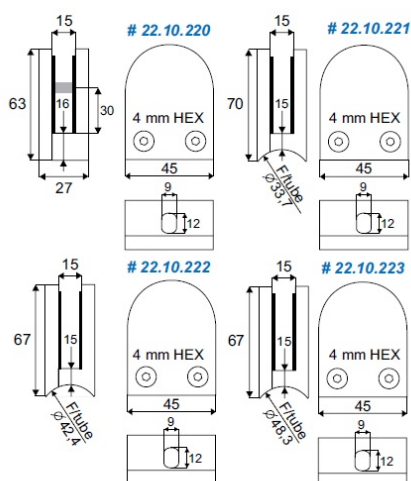

## Description:

Glass Clamp "Oval-L" 45x70x27mm, SS304-Brushed, ø33,7mm Tube, 6-10,76mm Glass Thickness, No Safety Pin & No Cushions

## Item number:

22.10.221-9

Units	Box	Carton	HS Code	Barcode
Pcs.	25	50	8302419000	
				5704866083539

MODEL _OVAL-L	Glass thickness	Glass Type	Cushion mm	Item numbers	
	6	mono	5 + 5	22.10.227	+ 22.10.227
	6,76	Lam.	4 + 5	22.10.226	+ 22.10.227
	8	mono	4 + 4	22.10.226	+ 22.10.226
	8,76	Lam.	3 + 4	22.10.225	+ 22.10.226
	10	mono	3 + 3	22.10.225	+ 22.10.225
	10,76	Lam.	2 + 3	22.10.224	+ 22.10.225